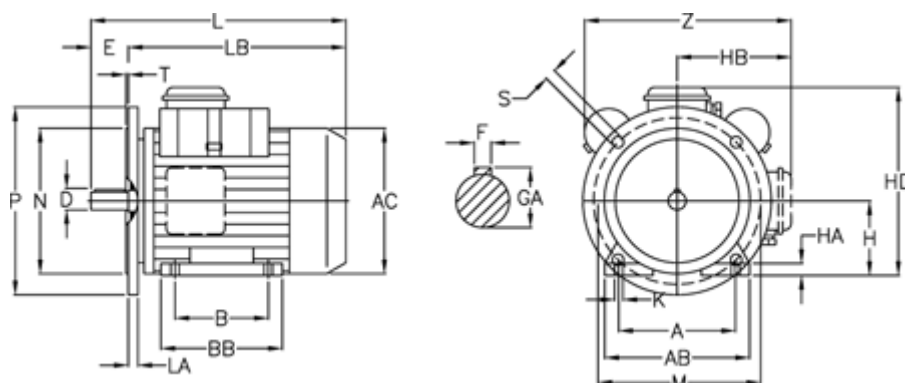

Varenummer: 25037267002

Beskrivelse: ICME Asynkronmotor MD71 A2 0,37KW
2800 o/m 1x230 V B3/B5 med start- & driftskondensator

Mål

A = 112	H = 71	N = 110
AB = 144	HA = 12	P = 160
AC = 137	HB = 107	S = 9.5
B = 90	K = 7	T = 3.5
D = 14	L = 268	Z = 210
E = 30	LA = 10	
F = 5	LB = 238	
GA = 16	M = 130	